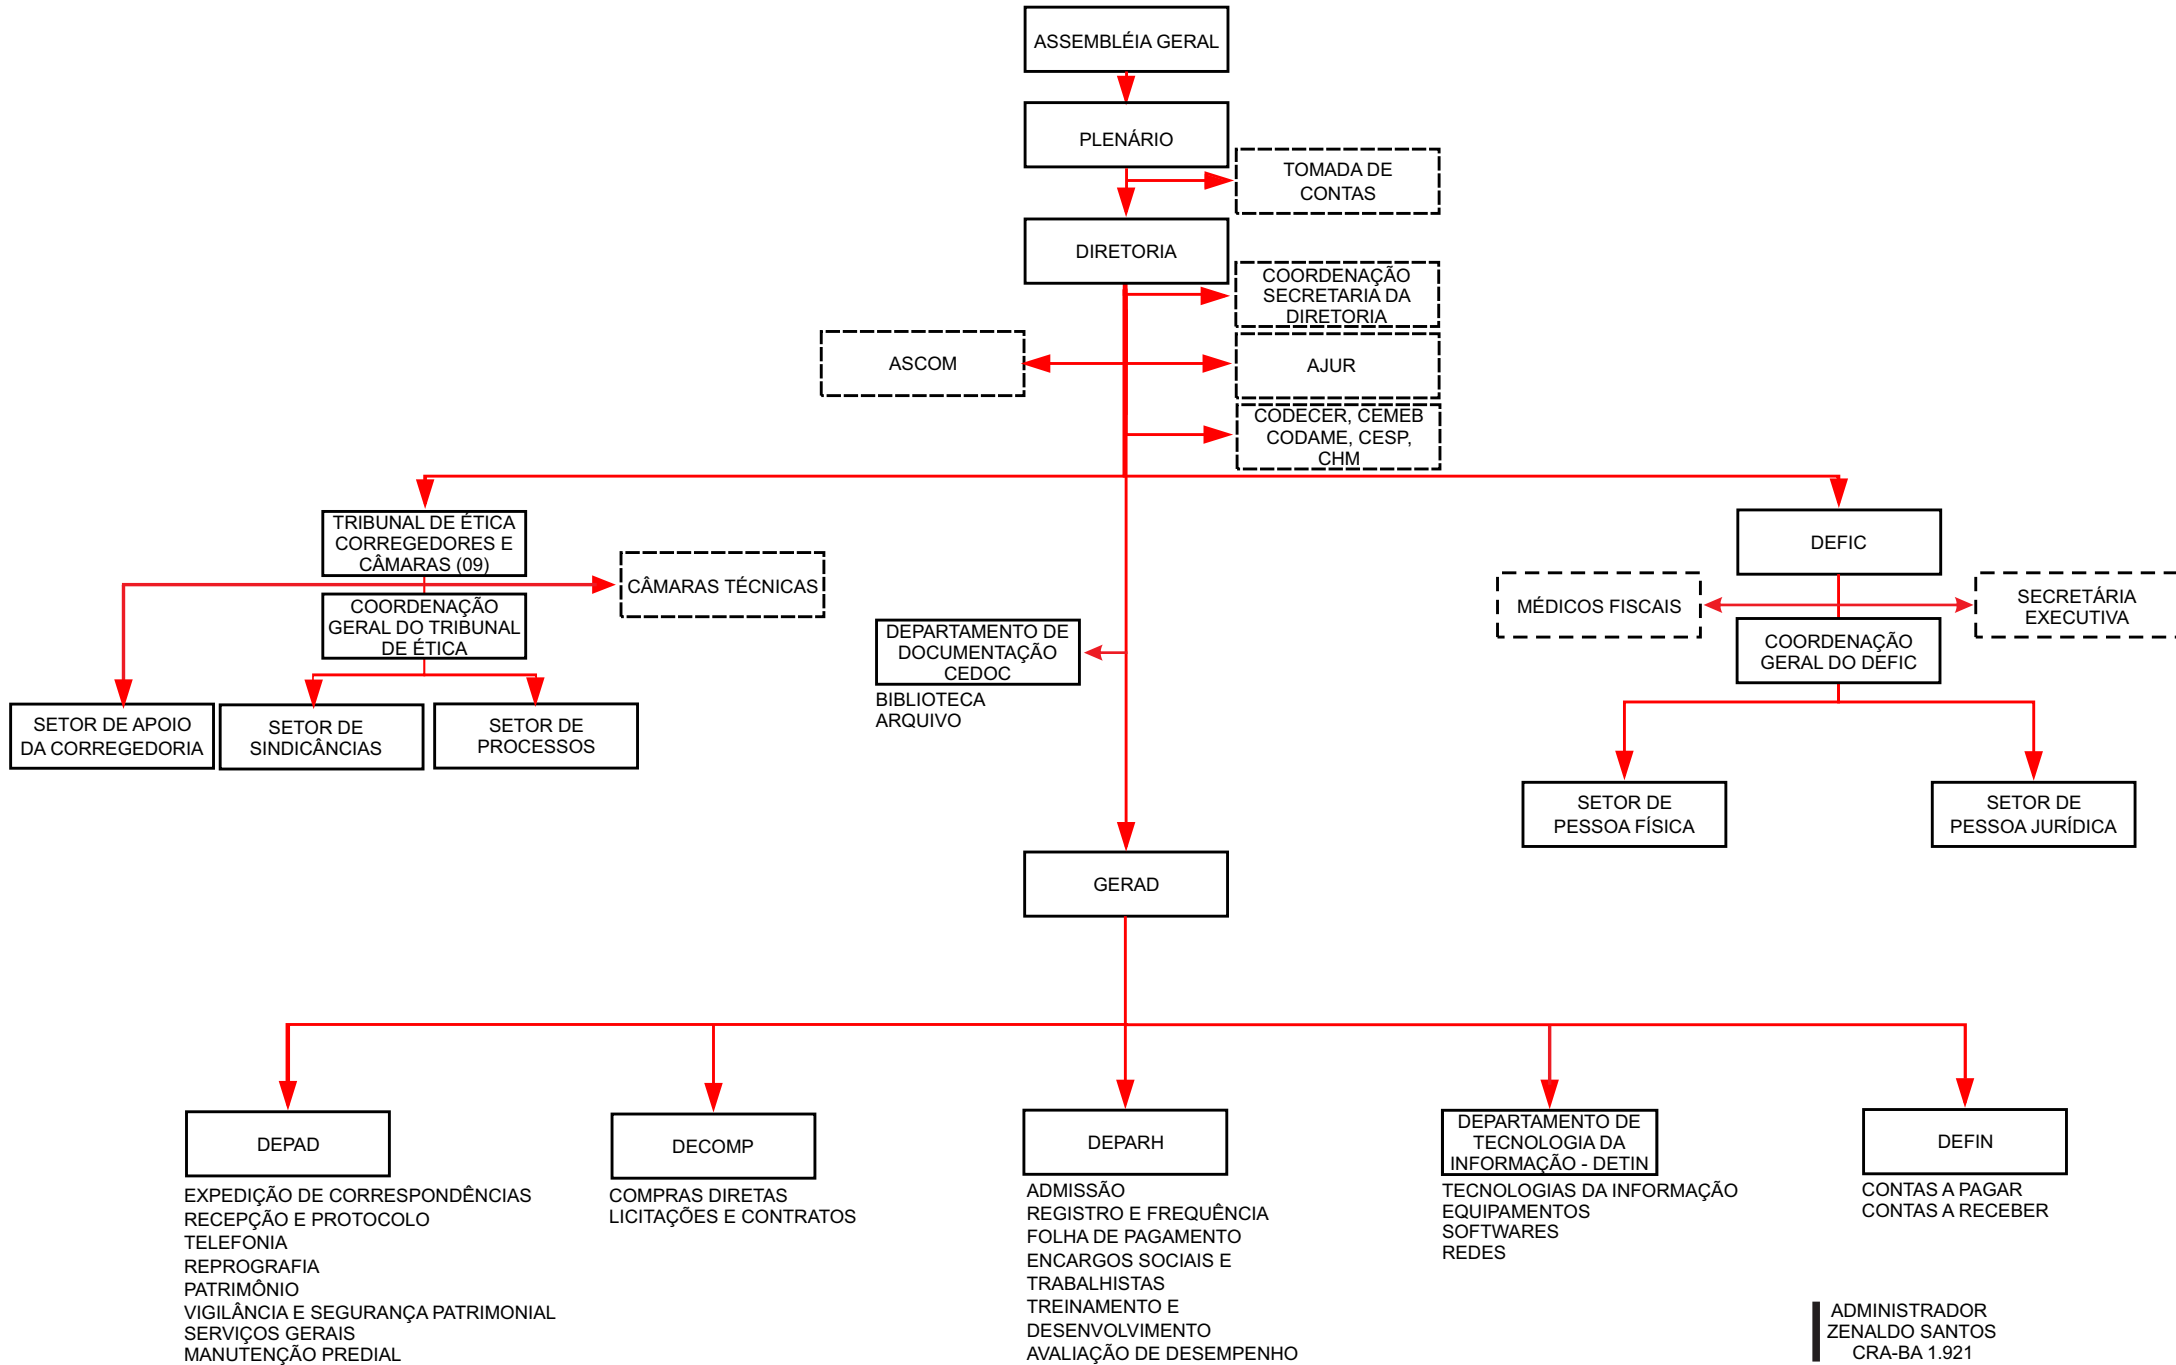

ORGANOGRAMA FUNCIONAL DO CREMEB

Por meio do organograma funcional, visa-se demonstrar o modelo estrutural do CREMEB, contemplando as atividades de suporte jurídico e administrativo, financeiro, contábil, recursos humanos, tecnologia da informação e contratos.

ADMINISTRADOR
ZENALDO SANTOS
CRA-BA 1.921